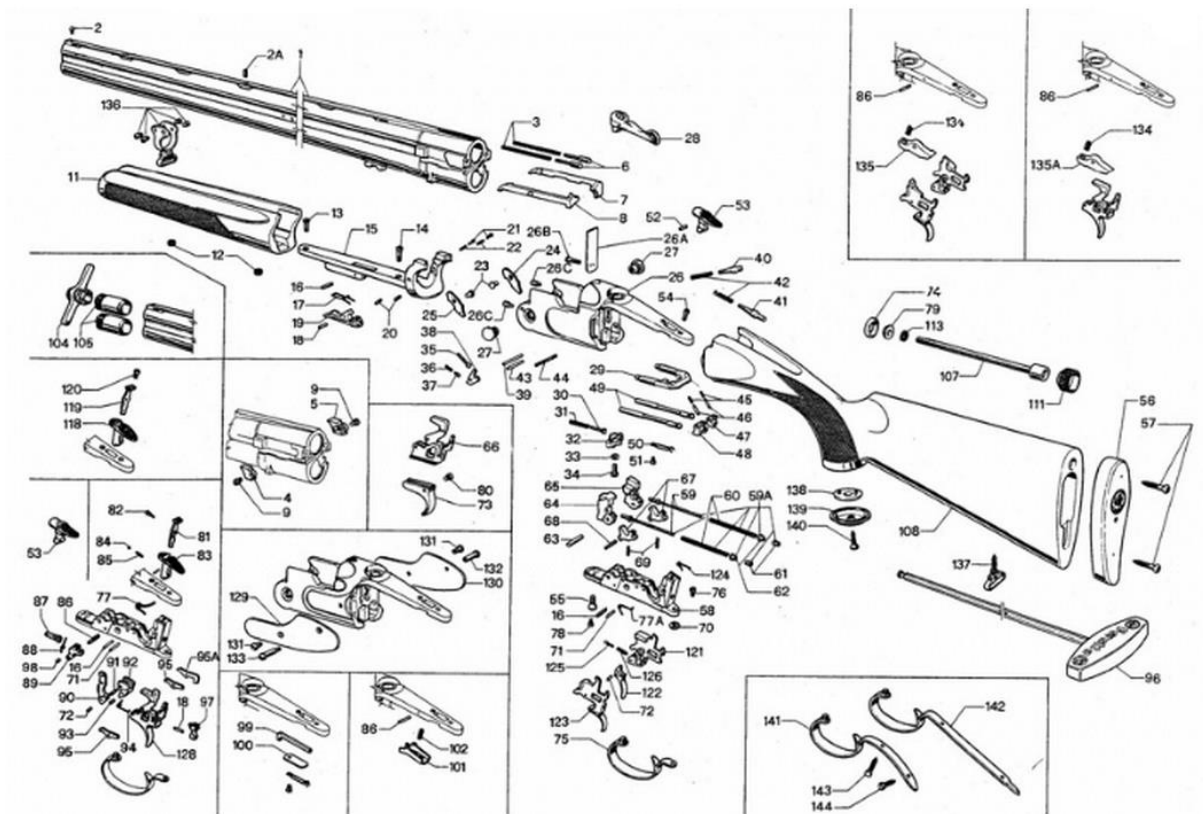

# Beretta Silver Pigeon III 12ga

CODE	DESCRIPTION	PRICE	DISCOUNT
2	C53659	SIGHT FRONT	3,20 €
0	C90421	SPRING	2,00 €
6	C92208	PIN	2,50 €
0	E52329	EXTRACTOR	35,00 €
0	E52332	EXTRACTOR	35,00 €
12	C55285	WASHER	3,80 €
13	C95248	SCREW	1,80 €
14	C95249	SCREW	3,50 €
16	C92180	TRIGGER PIN	1,80 €
17	C54044	SPRING	2,00 €

CODE	DESCRIPTION	PRICE	DISCOUNT
18	C97060	PIN	1,00 €
19	C58916	FORE-END IRON CATCH	28,00 €
20	C95106	SCREW	1,80 €
21	C92185	PIN	1,00 €
22	C90184	SPRING	1,80 €
23	C55282	PIN	3,50 €
0	C53036	FORE-END IRON	7,50 €
0	C53035	FORE-END IRON	7,50 €
0	C59570	HINGE PIN	10,50 €
0	C60144	HINGE PIN +15	20,00 €
0	C60145	HINGE PIN +30	20,00 €
0	C60146	HINGE PIN	20,00 €
28	C58947	TOP LEVER	65,00 €
29	C51615	BOLT	26,00 €
29	C60125	BOLT	26,00 €
29	C60126	BOLT	26,00 €
30	C92178	PIN	1,00 €
31	C90180	RECOIL SPRING	2,00 €
32	C5B214	PIN	12,00 €
33	C95370	WASHER	4,20 €
35	C54878	PIN	1,00 €
36	C90094	SPRING	2,00 €
37	C92098	PIN	1,00 €
38	C53012	LEVER	3,80 €
39	C92179	PIN	1,80 €
0	C54832	FIRING PIN	8,10 €
0	C54833	FIRING PIN	8,10 €
42	C90113	FIRING PIN SPRING	2,00 €
43	C97093	PIN	1,00 €

CODE	DESCRIPTION	PRICE	DISCOUNT
72	C92039	PIN	1,80 €
74	C56146	WASHER	2,80 €
75	C70737	GUARD.NISTAN RULL. 3CA.-1	55,80 €
0	C95239	SCREW	2,00 €
77	C54071	TRIGGER SPRING	2,00 €
78	C95140	SCREW	1,80 €
79	C56147	WASHER	2,80 €
81	C58918	SELECTOR LEVER	21,50 €
82	C55217	PIN	1,80 €
83	C58948	SAFETY	27,50 €
84	C97053	BALL	1,00 €
85	C90143	SPRING	2,00 €
0	C92182	PIN	2,00 €
87	C54618	PAWL	5,00 €
88	C53760	SPRING	2,00 €
89	C53123	LEVER	9,80 €
90	C56723	SUPPORT	10,00 €
91	C97037	PIN	1,00 €
92	C53629	MASS	19,20 €
93	C97004	PIN	1,00 €
94	C54221	SPRING	2,00 €
95	C53023	CONNECTING LEVER	3,80 €
97	C54627	PAWL	6,60 €
98	C97054	PIN	1,00 €
99	C50074	SAFETY ROD	3,80 €
101	C57268	SAFETY LEVER	9,70 €
102	C90354	SPRING	2,00 €
104	C71500	CHOKE TUBE SPANNER	4,60 €
107	C95205	SCREW	7,00 €