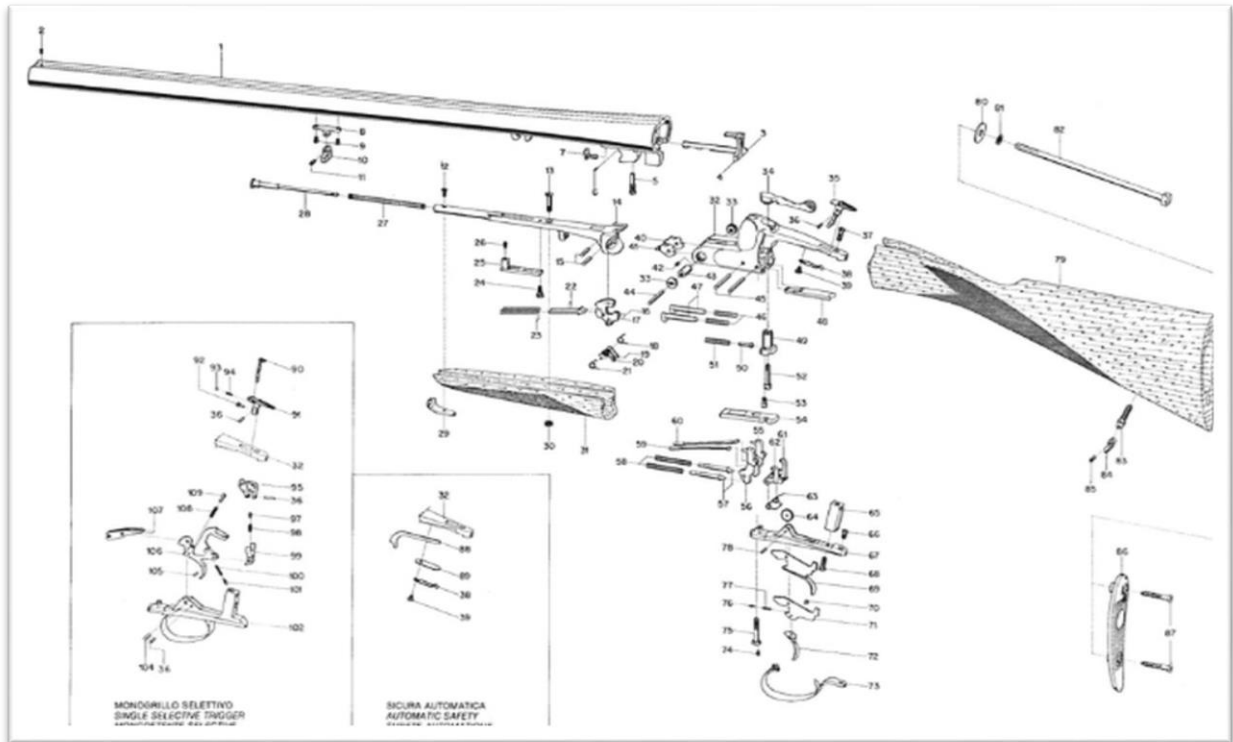

# BERETTA 625 626E cal12

CODE	DESCRIPTION	PRICE	DISCOUNT
2	C53674	SIGHT FRONT	1,80 €
3	C76642	EXTRACTOR	50,00 €
4	C76643	EXTRACTOR	50,00 €
5	C57666	SCREW	3,50 €
6	C97091	PIN	1,00 €
7	C54586	EJECTOR CAM	4,80 €
9	C95028	SWIVEL SPRING	3,50 €
84	C50025	RING	4,40 €
85	C97049	PIN	1,00 €
12	C95124	SCREW	3,50 €
13	C95115	SCREW	3,50 €

CODE	DESCRIPTION	PRICE	DISCOUNT
15	C92029	PIN	1,80 €
16	C53611	HAMMER	13,00 €
17	C53626	HAMMER	0,00 €
18	C54104	SPRING	2,00 €
19	C53131	LEVER	13,00 €
20	C53132	LEVER	13,00 €
21	C54103	SPRING	2,00 €
22	C52931	SPRING GUIDE	4,30 €
23	C90029	SPRING	2,00 €
24	C95126	SCREW	3,50 €
25	C55437	PLATE	16,90 €
26	C95125	SCREW	1,80 €
27	C90238	SPRING	2,00 €
28	C56043	PUSH BUTTON	6,10 €
29	C50372	PIPE UNION	12,00 €
0	C56160	WASHER	4,40 €
33	C56792	PLUG	2,90 €
34	C51580	TOP LEVER	65,00 €
34	C51584	TOOL	0,00 €
35	C56336	SAFETY	19,00 €
36	C92020	PIN	1,00 €
68	C95014	SCREW	3,50 €
38	C90014	SAFETY SPRING	2,00 €
39	C95012	SCREW	1,80 €
40	C52981	COCKING LEVER	11,20 €
0	C53011	COCKING LEVER	13,31 €
43	C54981	HINGE PIN	7,00 €
44	C92169	PIN	7,00 €
45	C92170	HAMMER PIN	3,50 €

CODE	DESCRIPTION	PRICE	DISCOUNT
46	C90024	RECOIL SPRING	2,00 €
47	C50039	OPERATING ROD	15,00 €
48	C56859	BLOCK	18,60 €
49	C55007	PIN	7,00 €
50	C92032	PIN	0,00 €
51	C90021	SPRING	2,00 €
52	C95023	SCREW	3,50 €
53	C95029	SCREW	3,50 €
54	C56881	LOCKING BLOCK	18,60 €
55	C52146	EJECTOR	9,20 €
56	C51247	HAMMER	15,00 €
57	C56011	SPRING GUIDE	3,60 €
58	C90105	HAMMER SPRING	2,00 €
59	C50047	ROD	11,30 €
60	C50046	ROD	11,30 €
61	C53187	SEAR	15,00 €
62	C53188	SEAR	15,00 €
63	C54190	SPRING	2,00 €
64	C52074	SPACER	1,70 €
65	C55958	CONNECTOR	6,30 €
66	C95025	SCREW	1,80 €
0	C56356	TRIGGER PLATE	99,17 €
69	C52731	TRIGGER	21,00 €
70	C95009	SCREW	0,00 €
71	C55596	PLATE	0,00 €
72	C52584	TRIGGER	0,00 €
0	C77017	TRIGGER PLATE	57,85 €
0	C41065	SCREW	1,80 €
76	C92018	PIN	1,30 €