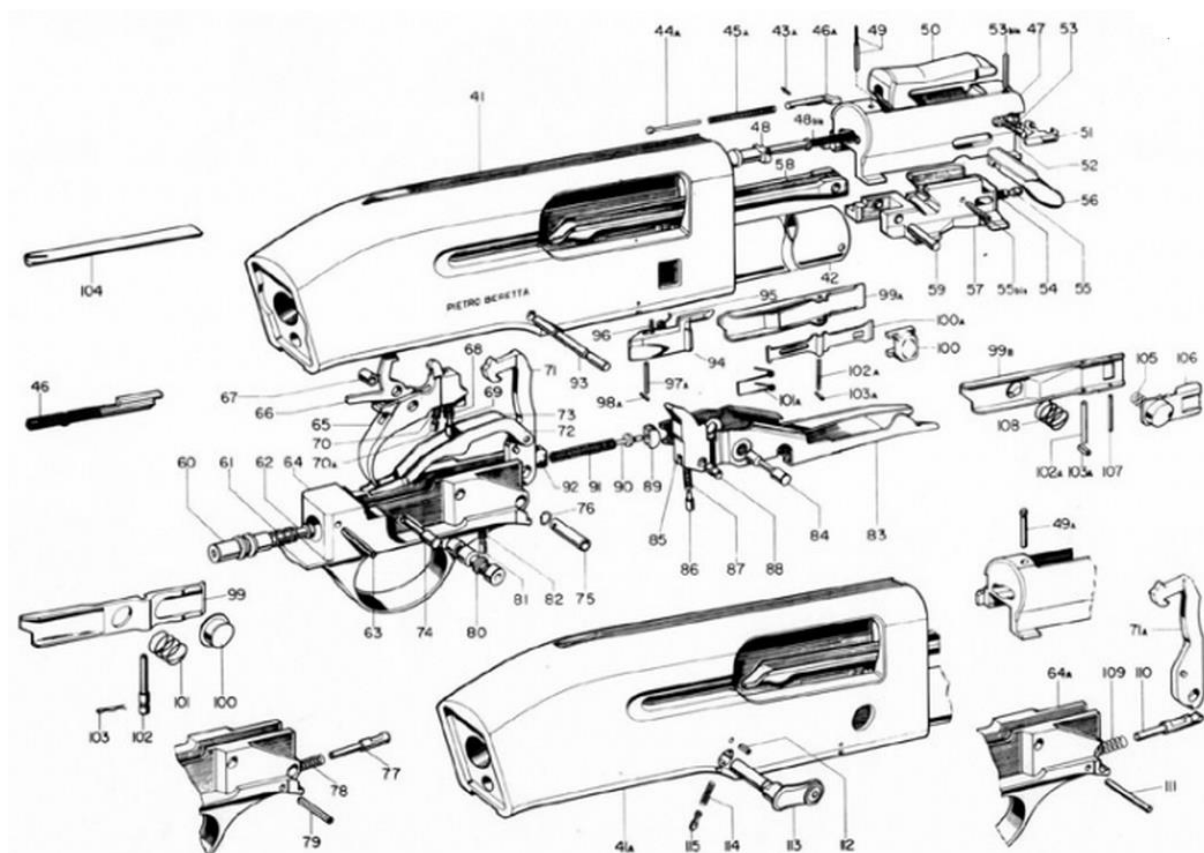

BERETTA A300 12ga

CODE	DESCRIPTION	PRICE	DISCOUNT
0	C57103	PIPE	20,49 €
0	C57104	PIPE	20,49 €
0	C97004	PIN	2,00 €
44	C52928	SPRING GUIDE	2,85 €
44	C52929	SPRING GUIDE	2,85 €
0	C90177	EJECTOR SPRING	2,00 €
0	C54499	EJECTOR	9,02 €
0	C81236	COMPLETELY SLIDE	206,61 €
48	C54731	FIRING PIN	5,25 €

CODE	DESCRIPTION	PRICE	DISCOUNT
0	C90148	FIRING PIN SPRING	2,50 €
0	C97005	PIN	2,00 €
0	C97024	PIN	2,00 €
0	C92155	PIN	2,00 €
0	C90138	SPRING	2,00 €
0	C92154	PIN	2,00 €
0	C90085	SPRING	2,00 €
55	C56051	PUSH BUTTON	1,50 €
0	C97037	PIN	2,00 €
0	C58933	COCKING HANDLE	6,00 €
0	C50581	CONNECTING ROD	10,00 €
0	C92095	PIN	2,50 €
60	C56006	SPRING GUIDE	2,85 €
0	C90030	HAMMER SPRING	2,00 €
0	C55824	PIN	2,00 €
0	C97007	PIN	2,00 €
64	C52681	TRIGGER PLATE	45,00 €
64	C52890	TRIGGER PLATE	45,00 €
64	C52892	TRIGGER PLATE	45,00 €
64	C60155	TRIGGER PLATE	45,00 €
64	C60156	TRIGGER PLATE	45,00 €
64	C52893	TRIGGER PLATE	45,00 €
65	C52678	TRIGGER	15,00 €
65	C52725	TRIGGER	16,50 €
65	C52730	TRIGGER	16,50 €
0	C52026	TOOTH	12,00 €
0	C50757	BUSH	2,00 €
0	C90093	TRIGGER SPRING	2,50 €
0	C92099	PIN	2,50 €

CODE	DESCRIPTION	PRICE	DISCOUNT
0	C90094	SPRING	1,00 €
0	C92098	PIN	1,00 €
0	C71020	HAMMER	8,00 €
0	C50737	BRACE	4,00 €
0	C50738	BRACE	4,00 €
0	C92094	TRIGGER PIN	2,50 €
75	C50747	BUSH HAMMER	2,71 €
0	C50072	RING	2,00 €
77	C60157	PISTON	5,80 €
0	C90091	SPRING SAFETY	2,00 €
0	C97044	PIN	2,00 €
80	C56296	SAFETY	15,00 €
80	C56312	SAFETY	15,00 €
81	C92044	PIN	0,78 €
0	C90042	SAFETY SPRING	2,00 €
84	C92093	PIN	1,50 €
0	C92091	PIN	2,00 €
0	C90083	SPRING	2,00 €
88	C55221	PIN	1,50 €
0	C56158	SWIVEL JOINT	2,00 €
90	C56023	SPRING GUIDE	2,85 €
0	C90092	SPRING	2,00 €
0	C56159	SWIVEL JOINT	2,00 €
0	C56533	PIN	1,20 €
0	C56536	PIN	2,00 €
94	C52974	LEVER	6,98 €
0	C97023	PIN	2,00 €
99	C52972	CARTRIDGE LATCH	12,78 €
99	C60158	CARTRIDGE LATCH	12,78 €