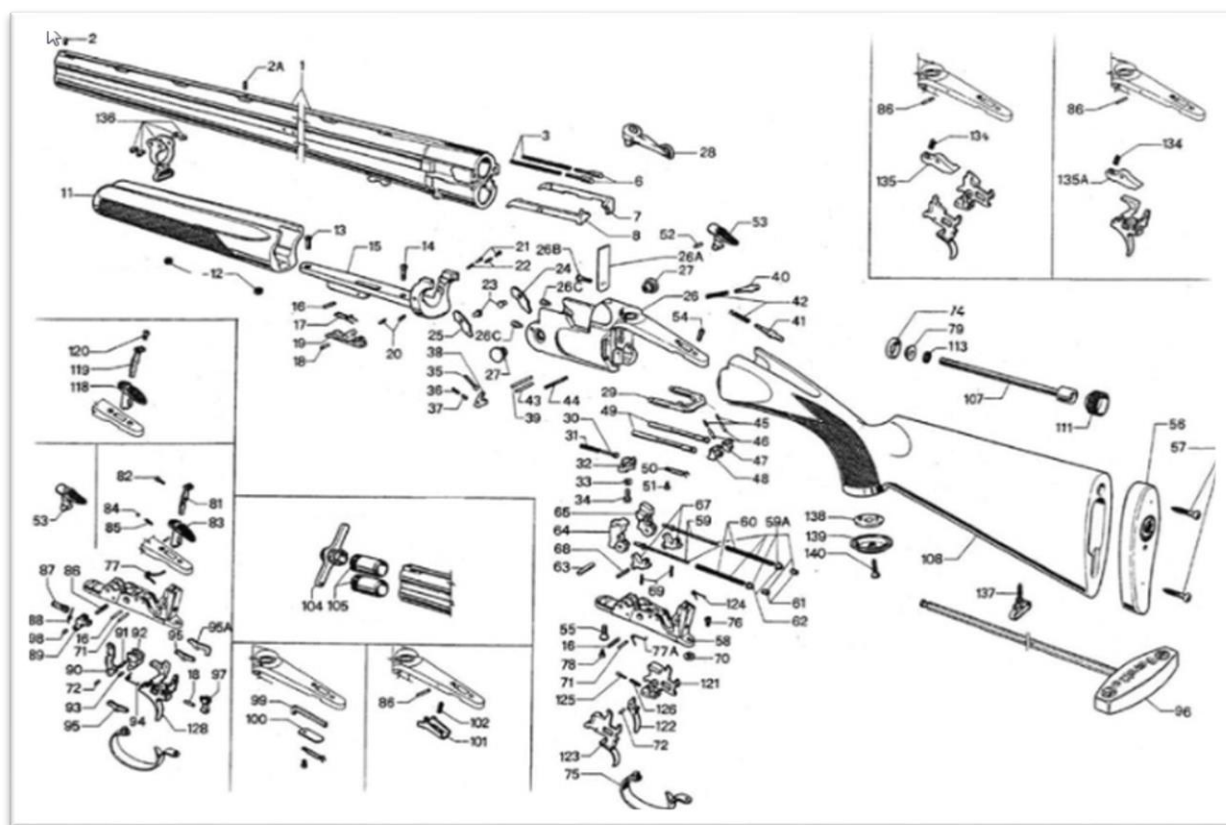

Beretta Ultralight De Luxe 12 ga

CODE	DESCRIPTION	PRICE	DISCOUNT
2	C53659	SIGHT FRONT	3,20 €
0	C90421	SPRING	2,00 €
6	C92208	PIN	2,50 €
0	E52329	EXTRACTOR	35,00 €
0	E52332	EXTRACTOR	35,00 €
12	C55285	WASHER	3,72 €
13	C95248	SCREW	1,80 €
14	C95249	SCREW	3,50 €
16	C92180	TRIGGER PIN	1,80 €
17	C54044	SPRING	2,00 €

CODE	DESCRIPTION	PRICE	DISCOUNT
18	C97060	PIN	1,00 €
19	C58916	FORE-END IRON CATCH	28,00 €
20	C95106	SCREW	1,80 €
21	C92185	PIN	1,00 €
22	C90184	SPRING	2,00 €
23	C55284	PIN	0,00 €
0	C53036	FORE-END IRON	7,50 €
0	C53035	FORE-END IRON	7,50 €
26	C53549	INSERT	0,00 €
26	C57547	SCREW	7,00 €
26	C58911	PIN	2,30 €
27	C59573	HINGE PIN	10,50 €
27	C60783	HINGE PIN	17,50 €
27	C60784	HINGE PIN	17,50 €
27	C60785	HINGE PIN	17,50 €
28	C58947	TOP LEVER	65,00 €
29	C51615	BOLT	26,00 €
29	C60125	BOLT	26,00 €
29	C60126	BOLT	26,00 €
30	C92178	PIN	1,00 €
31	C90180	RECOIL SPRING	2,00 €
32	C5B214	PIN	12,00 €
33	C95370	WASHER	4,20 €
35	C54878	PIN	1,00 €
36	C90094	SPRING	2,00 €
37	C92098	PIN	1,00 €
38	C53012	LEVER	3,80 €
39	C92179	PIN	1,80 €
40	C54779	FIRING PIN	6,60 €

CODE	DESCRIPTION	PRICE	DISCOUNT
0	C71500	CHOKE TUBE SPANNER	6,00 €
107	C95205	SCREW	7,00 €
113	C97079	WASHER	2,80 €
121	C57255	TRIGGER	30,00 €
122	C52639	TRIGGER	21,10 €
123	C57257	TRIGGER	37,30 €
124	C53933	SPRING	2,00 €
125	C92210	PIN	1,00 €
126	C90188	TRIGGER SPRING	3,50 €
128	C52712	TRIGGER	21,10 €
0	C62040	SWIVEL BARREL	21,49 €
137	C88576	SWIVEL STOCK	0,00 €
0	C95369	SCREW KEY	2,50 €