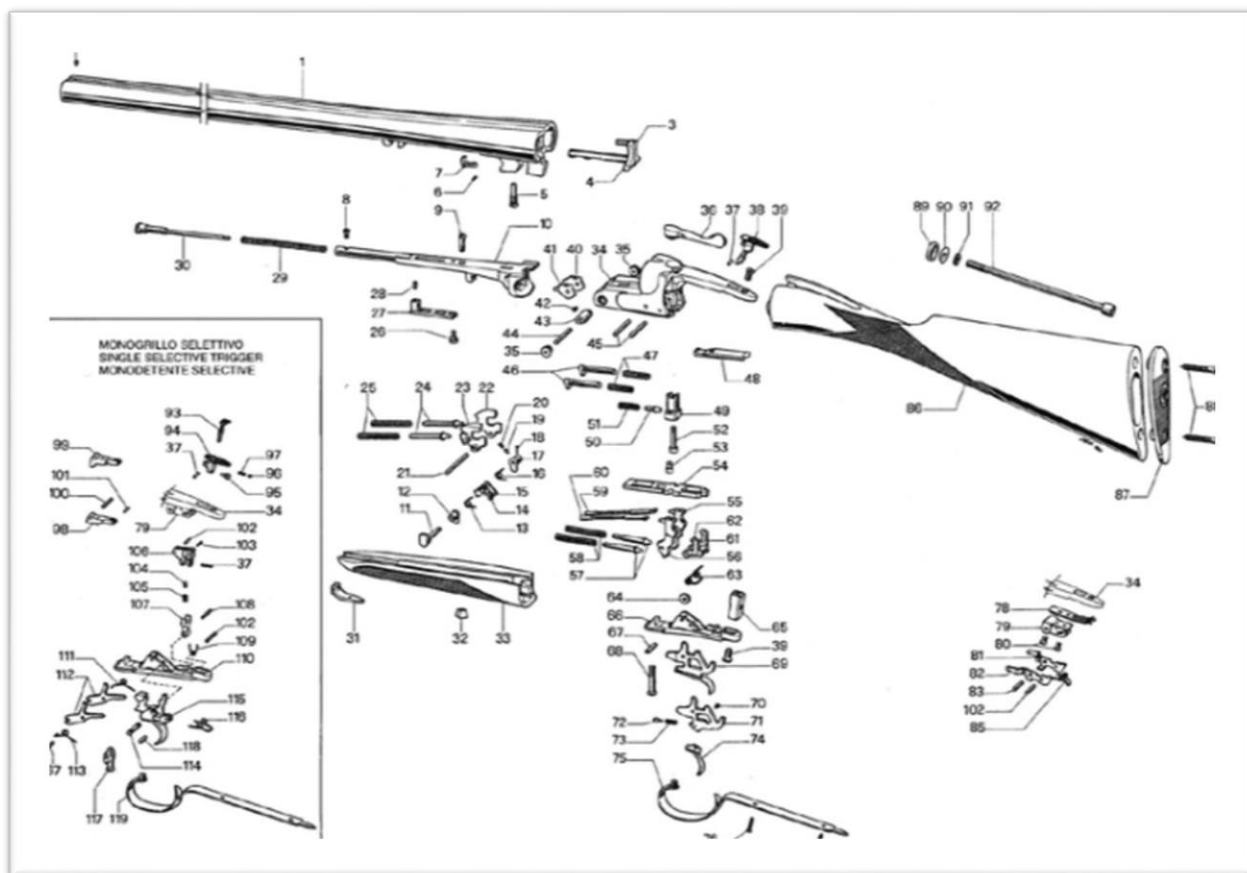

BERETTA 470 Silver Hawk cal12

CODE	DESCRIPTION	PRICE	DISCOUNT
2	C53674	SIGHT FRONT	1,75 €
3	C76642	EXTRACTOR	49,95 €
4	C76643	EXTRACTOR	49,95 €
5	C57666	SCREW	3,50 €
6	C97091	PIN	0,98 €
7	C58009	EJECTOR CAM	11,62 €
8	C95124	SCREW	3,50 €
9	C95271	SCREW	7,00 €
10	C70405	FORE-END IRON	0,00 €
11	C58006	SELECTOR	10,10 €
12	C58008	SLIDE CATCH	12,95 €

CODE	DESCRIPTION	PRICE	DISCOUNT
13	C54103	SPRING	1,90 €
14	C53132	LEVER	12,95 €
15	C53131	LEVER	12,95 €
16	C54104	SPRING	1,90 €
17	C58007	SPRING	11,15 €
0	C97122	ELASTIC PIN	1,50 €
19	C92065	PIN	1,30 €
20	C90042	SAFETY SPRING	2,75 €
21	C92071	PIN	3,50 €
22	C58002	HAMMER	17,90 €
23	C58003	HAMMER	17,90 €
24	C52931	SPRING GUIDE	4,30 €
25	C90029	SPRING	1,90 €
26	C95126	SCREW	3,50 €
27	C55437	PLATE	16,82 €
28	C95125	SCREW	1,75 €
29	C90238	SPRING	1,90 €
30	C56043	PUSH BUTTON	6,10 €
31	C58004	PIPE UNION	20,10 €
32	C58015	NUT	9,60 €
35	C57946	PLUG	2,88 €
36	C57952	TOP LEVER	94,17 €
37	C92020	PIN	0,98 €
38	C57976	SAFETY	18,60 €
39	C95266	SCREW	3,50 €
40	C52981	COCKING LEVER	11,20 €
0	C53011	COCKING LEVER	13,31 €
42	C57979	SCREW	3,50 €
43	C54981	HINGE PIN	7,00 €

CODE	DESCRIPTION	PRICE	DISCOUNT
44	C92169	PIN	3,50 €
45	C92170	HAMMER PIN	2,70 €
46	C57956	OPERATING ROD	40,00 €
47	C90024	RECOIL SPRING	4,50 €
48	C56859	BLOCK	18,60 €
49	C57957	PIN	15,80 €
50	C92028	PIN	3,90 €
51	C90312	SPRING	1,90 €
52	C95261	SCREW	3,50 €
53	C95262	SCREW	3,50 €
54	C57964	LOCKING BLOCK	30,30 €
55	C57958	HAMMER	28,20 €
56	C57959	HAMMER	28,20 €
57	C56011	SPRING GUIDE	3,53 €
58	C90105	HAMMER SPRING	1,90 €
59	C50046	ROD	11,30 €
60	C50047	ROD	11,30 €
61	C53187	SEAR	15,00 €
62	C53188	SEAR	15,00 €
63	C54190	SPRING	0,78 €
64	C57985	SPACER	1,70 €
65	C57984	CONNECTOR	14,50 €
66	C57951	TRIGGER PLATE	91,00 €
67	C92037	TRIGGER PIN	3,50 €
68	C95267	SCREW	7,00 €
69	C57982	TRIGGER	25,00 €
70	C95265	SCREW	1,75 €
71	C57980	TRIGGER	24,60 €
72	C92018	PIN	1,30 €