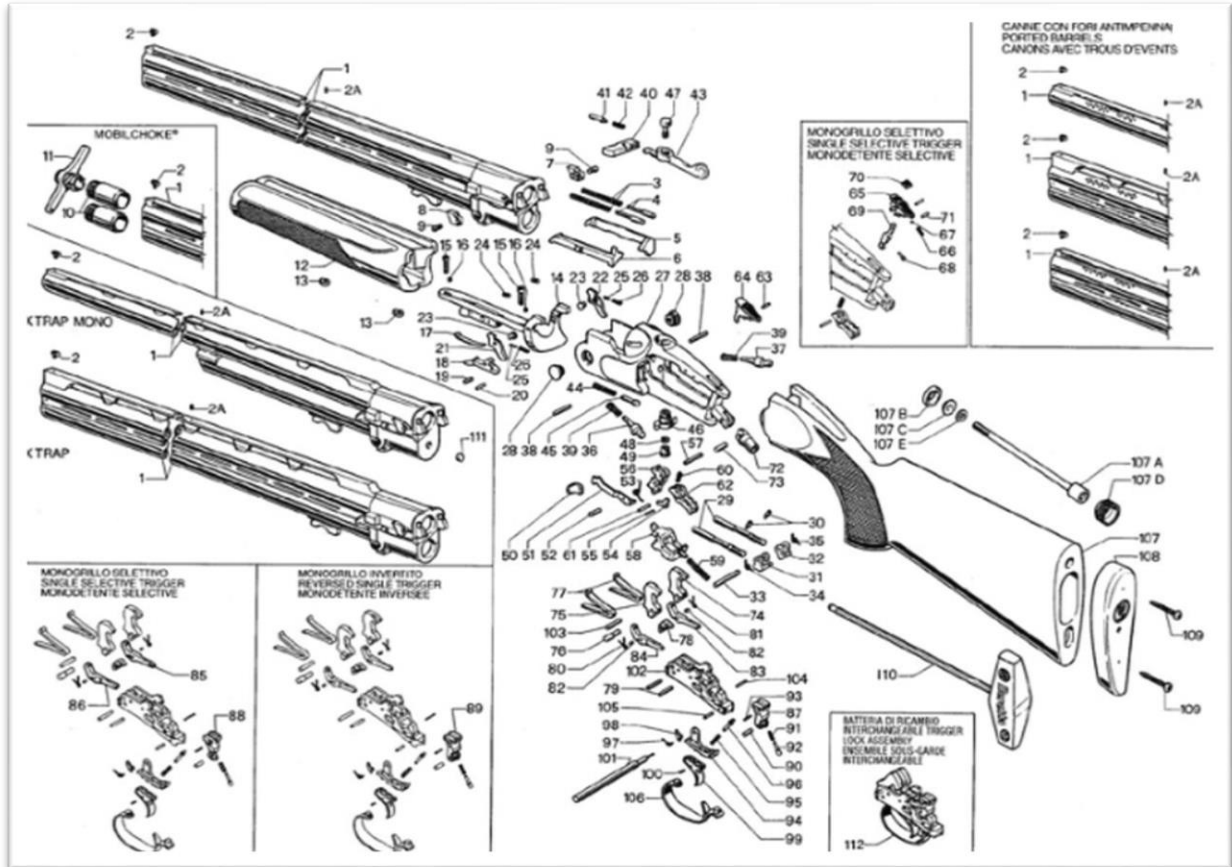

Beretta ASEGold

CODE	DESCRIPTION	PRICE	DISCOUNT
0	C55673	SIGHT FRONT	12,40 €
0	C55674	SIGHT FRONT	4,10 €
0	C55675	SIGHT FRONT	4,10 €
0	C54550	SIGHT FRONT	3,28 €
0	C90421	SPRING	2,00 €
4	C92208	PIN	0,78 €
0	E57694	EXTRACTOR	40,16 €
0	E57720	EXTRACTOR	40,16 €

CODE	DESCRIPTION	PRICE	DISCOUNT
0	C55465	PLATE	18,00 €
8	C55475	PLATE	9,75 €
9	C95053	SCREW	2,33 €
13	C56141	WASHER	3,00 €
15	C95005	SCREW	3,50 €
16	C95018	SCREW	3,50 €
17	C53777	SPRING	3,50 €
0	C52673	FORE-END IRON CATCH	32,10 €
19	C92219	PIN	2,30 €
20	C97150	PIN	1,00 €
21	C53108	FORE-END IRON	7,50 €
22	C53107	FORE-END IRON	7,50 €
23	C57003	PIN	3,50 €
24	C95180	SCREW	3,50 €
25	C92231	PIN	1,30 €
26	C90282	SPRING	1,90 €
0	C55025	HINGE PIN	12,00 €
0	C50048	OPERATING ROD	18,03 €
30	C95058	SCREW	3,80 €
31	C53114	COCKING LEVER	25,00 €
32	C53113	COCKING LEVER	25,00 €
33	C92232	PIN	3,50 €
34	C54199	SPRING	2,00 €
35	C54200	SPRING	2,00 €
36	C57464	FIRING PIN	9,00 €
37	C57258	FIRING PIN	9,00 €
38	C92233	PIN	1,00 €
39	C90311	FIRING PIN SPRING	2,00 €
40	C56914	LOCKING BLOCK	23,00 €

CODE	DESCRIPTION	PRICE	DISCOUNT
41	C55682	PIN	3,00 €
42	C90136	SPRING	2,00 €
43	C41534	TOP LEVER	65,00 €
44	C90133	SPRING	2,00 €
45	C92149	PIN	1,00 €
46	C55208	PIN	20,00 €
47	C95258	SCREW	7,00 €
48	C97103	WASHER	3,00 €
49	C52172	NUT	2,00 €
50	C55420	PLATE	21,00 €
51	C55077	BOLT	10,00 €
52	C92250	PIN	3,50 €
53	C55099	SPRING	2,00 €
54	C55186	PAWL	1,50 €
55	C92252	PIN	3,50 €
56	C55094	FIRING PIN CATCH LEVER	25,00 €
57	C92251	PIN	3,50 €
58	C55083	BOLT	34,00 €
59	C90352	SPRING	1,00 €
60	C90351	SPRING	2,00 €
61	C92239	PIN	3,50 €
62	C55095	SAFETY LEVER	15,00 €
63	C92243	PIN	1,00 €
64	C56506	SAFETY	19,00 €
72	C54986	BASE	5,00 €
73	C92253	PIN	1,00 €
74	C55179	HAMMER	15,00 €
75	C55178	HAMMER	15,00 €
76	C54937	HAMMER PIN	3,50 €